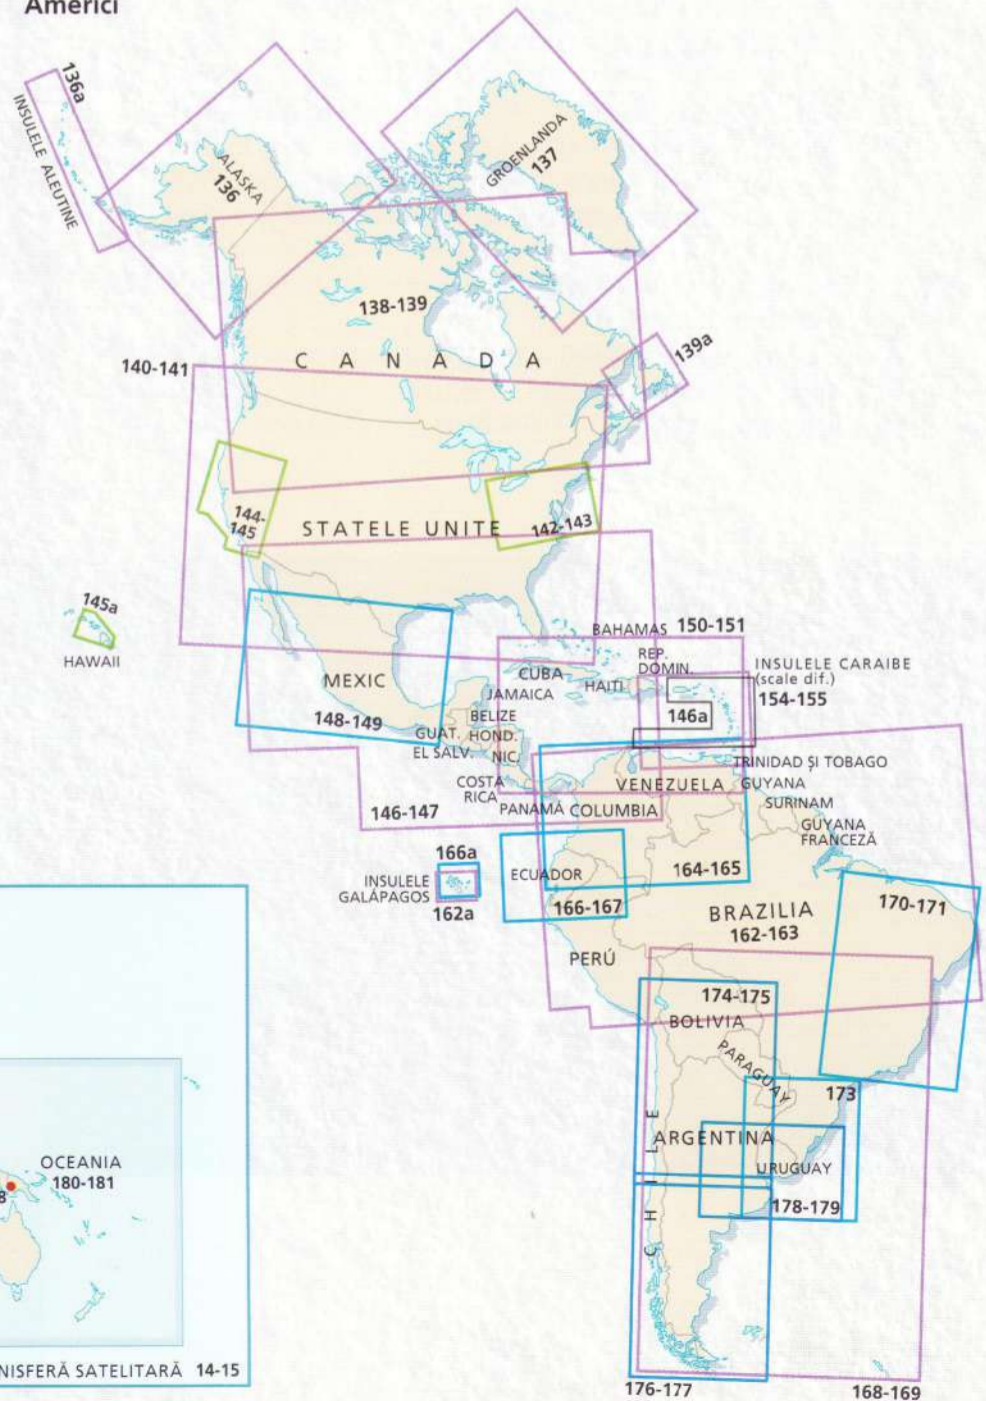

Planisfere • Continente

România

Zone polare

Artica - Polul Nord

Antarctica - Polul Sud

Oceane

Oceanul Atlantic

Oceanul Indian și Pacific

Americi

Fotografii din satelit